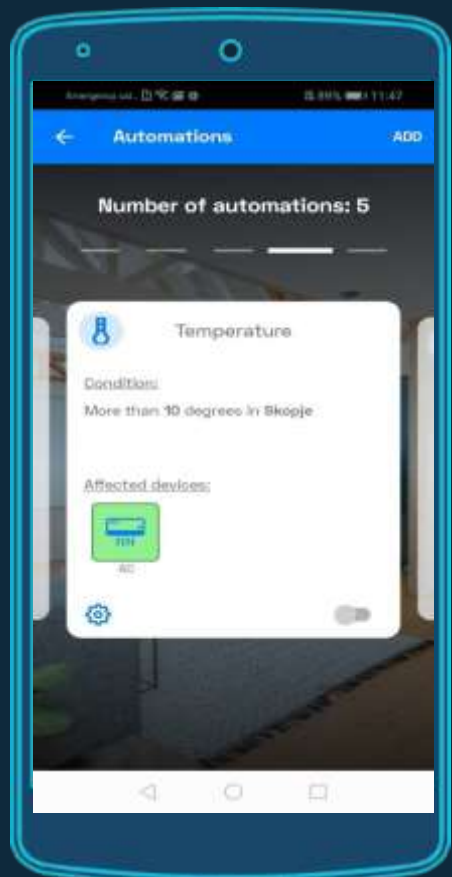

МОБИЛНА АПЛИКАЦИЈА