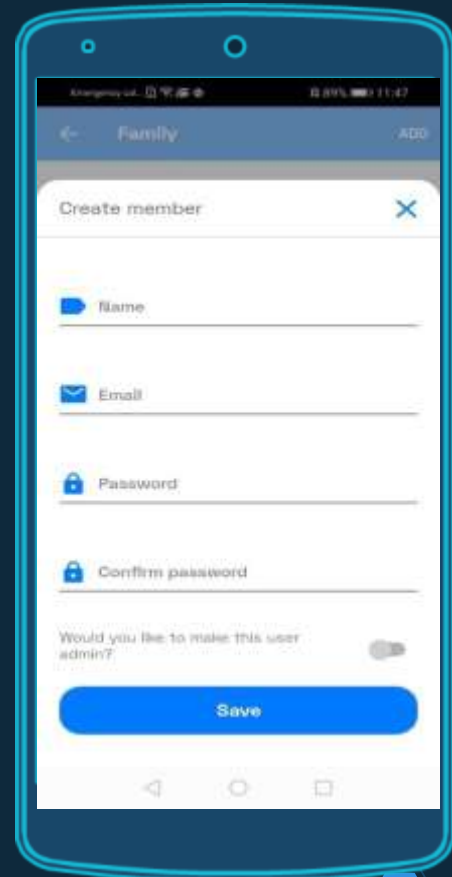

МОБИЛНА АПЛИКАЦИЈА