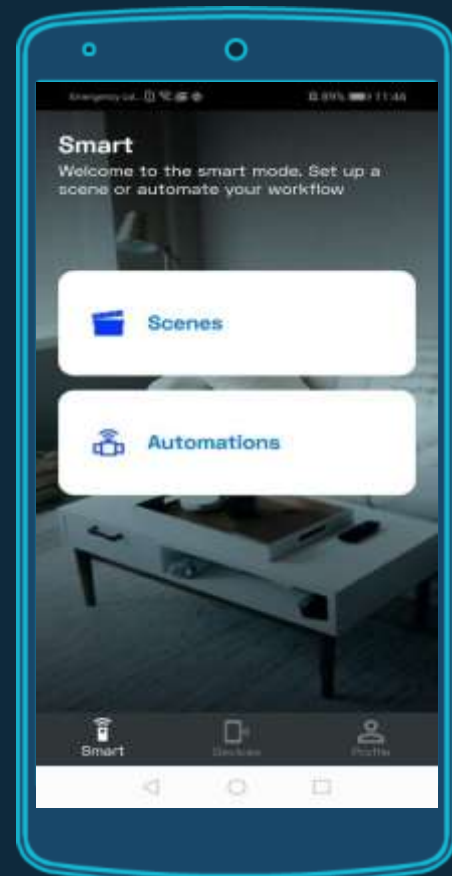

МОБИЛНА АПЛИКАЦИЈА