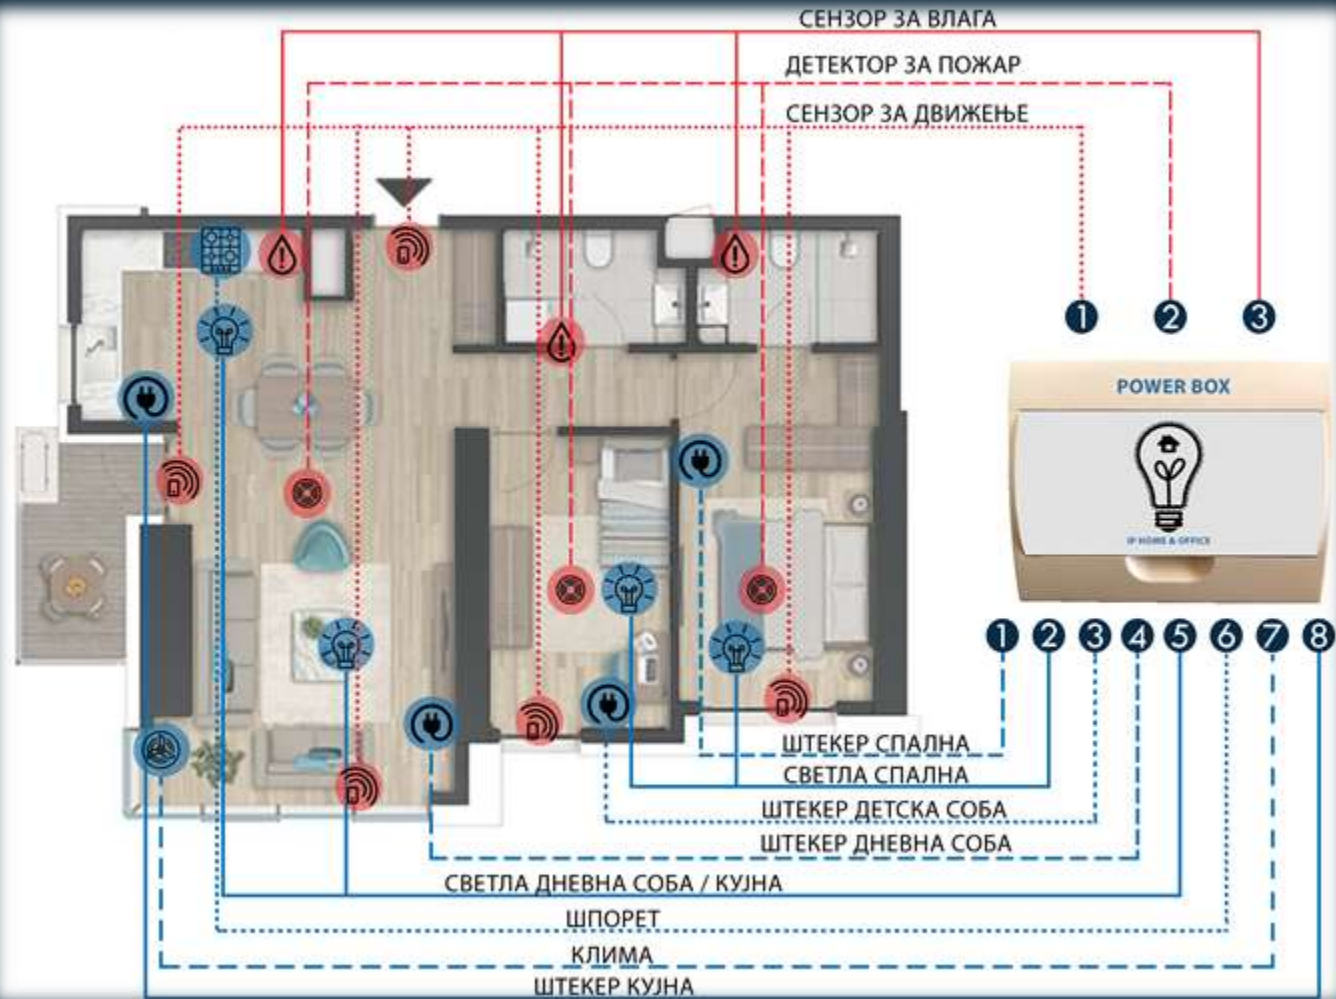

## IP Home & Office - функционалности

- ◇ Можност за избор на автоматизација која ја креира самиот корисник (пример: вклучи ја климата ако собната температура е повисока од 25°C)
- ◇ Паметна контрола на уредите со помош на сензорски сигнал (пример: ако сензорот за поплава детектира вода, да се затвори главниот доведен вентил) или во зависност од влезни параметри како температура и други
- ◇ Извршување на сцена (пример: романтична сцена со затворање на ролетните и завесите и вклучување на одредени светла; сцена викенд со исклучување на сите потрошувачи и вклучување на алармот..)
- ◇ Информации за состојбата на сензорите кои се поврзани на трите влеза преку известување на мобилна апликација, опционално, преку СМС или повик!