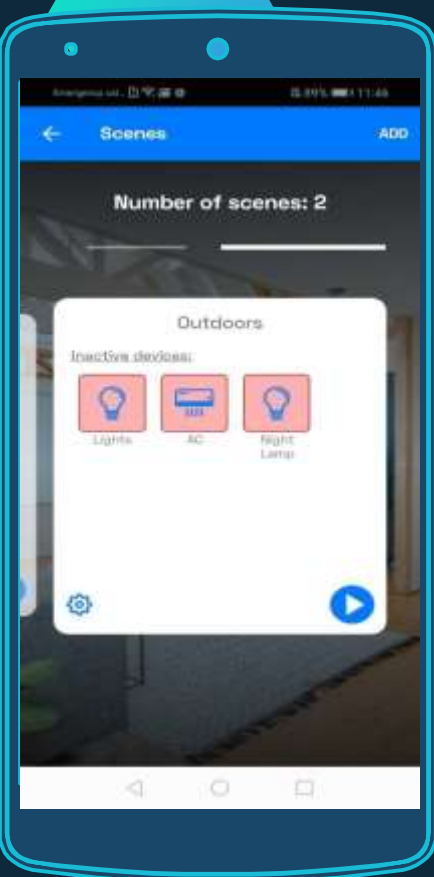

МОБИЛНА АПЛИКАЦИЈА